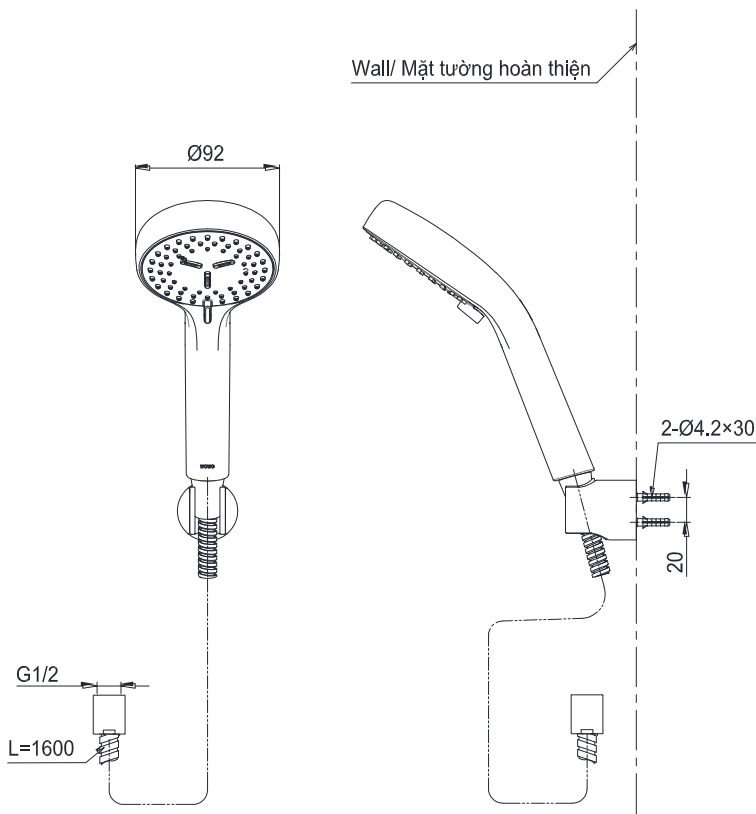

Item number: TBW07012A
Mã sản phẩm

Features Đặc điểm

- *Modern styling*
Thiết kế hiện đại sang trọng
- *Easy for using*
Dễ dàng và tiện dụng khi sử dụng
- *Durable finishes*
Lớp mạ bền vững với thời gian

Specifications Thông số kỹ thuật

Minimum pressure/ Áp lực tối thiểu
Maximum pressure/ Áp lực tối đa
Material/ Vật liệu
Type/ Loại

: 0.05 MPa (*Flow pressure/ Áp lực động*)
: 0.5 MPa (*Flow pressure/ Áp lực động*)
: *Plastic plated Ni-Cr/ Nhựa mạ Ni-Cr*
: *Two mode/ Hai chế độ*

TBW07012A

Trong () là kích thước tham khảo
Dimension in () is for reference dimension

Parts description Danh mục phụ kiện

- *Shower head/ Bát sen* : TBW07012A

Colors Màu sắc