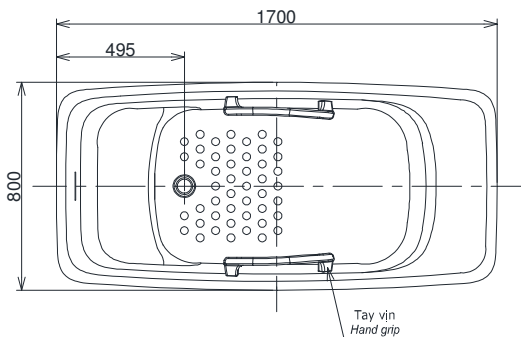

## Specifications

### Tiêu chuẩn kỹ thuật

Size/ Kích thước	: 1700 x 800 x 565 (mm)
Material/ Vật liệu	: Artificial marble, GFRP/ Đá cẩm thạch nhân tạo, GFRP
Capacity/ Dung tích	: 255 (L)

**PJY1724PWEN/TVBF412**  
**PJY1724HPWEN/TVBF412**

## Parts description