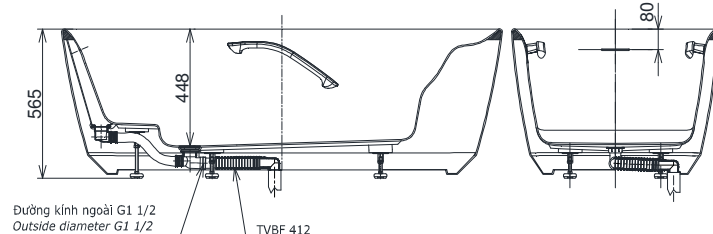

## Specifications

### Tiêu chuẩn kỹ thuật

Size/ Kích thước	: 1700 x 800 x 565 (mm)
Material/ Vật liệu	: Artificial marble, GFRP/ Đá cẩm thạch nhân tạo, GFRP
Capacity/ Dung tích	: 255 (L)

**PJY1724PWEN/TVBF412**  
**PJY1724HPWEN/TVBF412**

## Parts description