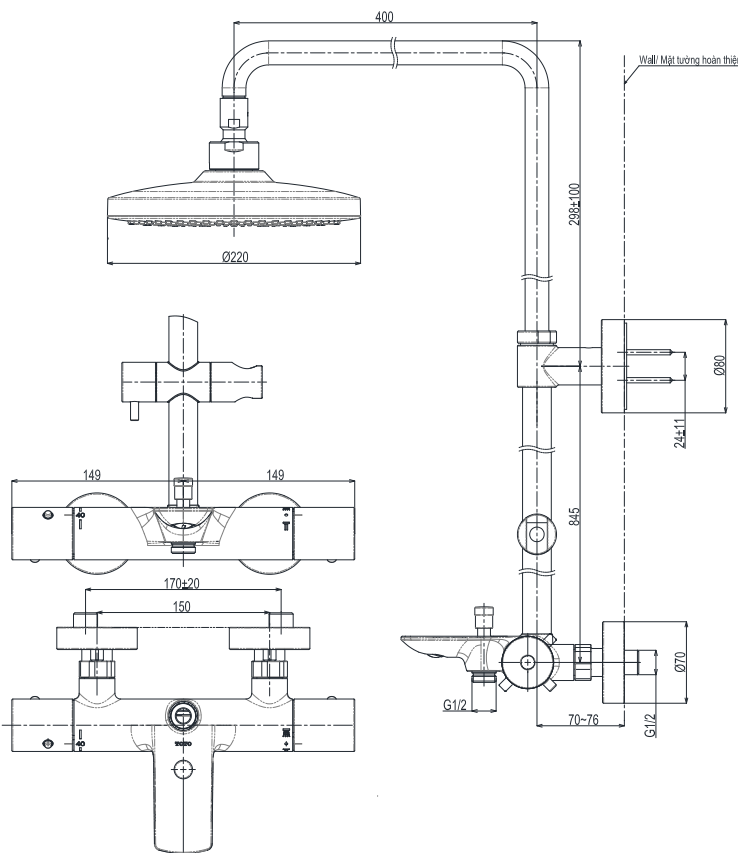

## Specifications Thông số kỹ thuật

*Minimum pressure/ Áp lực tối thiểu*  
*Maximum pressure/ Áp lực tối đa*  
*Material/ Vật liệu*  
*Type/ Loại*  
*Mode/ Chế độ nước*

: 0.05 MPa (*Flow pressure/ Áp lực động*)  
: 1.0 MPa (*Static pressure/ Áp lực tĩnh*)  
: Brass plated Ni-Cr/ Đồng mạ Ni-Cr  
: Thermostat/ Nhiệt độ  
: Hot & Cold/ Nóng lạnh

### TBW01401AA

Trong ( ) là kích thước tham khảo  
Dimension in ( ) is for reference dimension

## Parts description Danh mục phụ kiện

- Shower column/ Sen cây : TBW01401AA